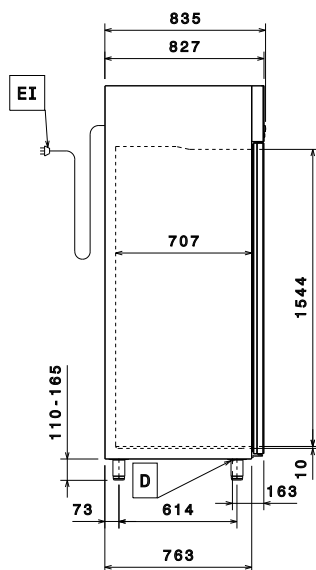

Bočna/o

EI = Električni priključak

Gornja/e