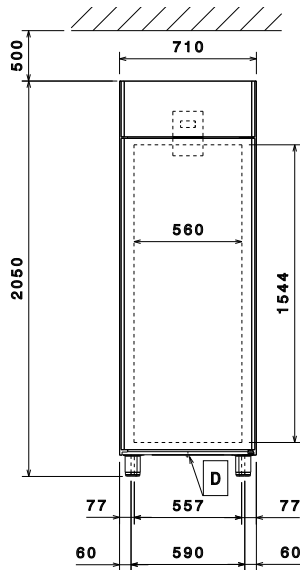

Bočna/o

Prednja/e