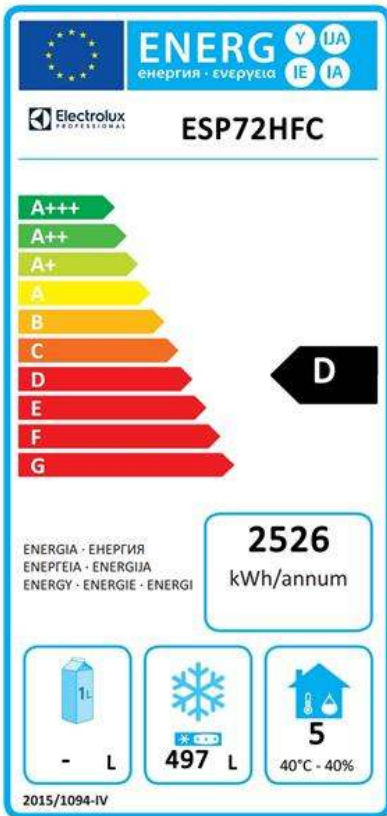

ISO Standardi: ISO 9001; ISO 14001; ISO
 45001; ISO 50001

Održivost

Energetski razred (u skladu s
 EU regulacijom 2015/1094): D
 Godišnja i dnevna
 energetska potrošnja: 2526kWh/godišnje -
 7kWh/24h
 Klimatski uvjeti (u skladu s
 EU regulacijom 2015/1094): Za teške uvjete (5)
 EEI Indeks energetske
 učinkovitosti(u skladu s EU
 regulacijom 2015/109 64,41
 Vrsta rashladnog sredstva: R290
 GWP indeks: 3
 Snaga hlađenja: 586 W
 Težina rashladnog sredstva: 95 g

Electrolux
PROFESSIONAL

ecostore Premium
Digitalni zamrzivač s 2x1/2 vratima,
670lt (-22/-15) - R290

EU Energetska klasifikacija od 1.srpnja
2016.

Obrazac klasifikacije Energetske učinkovitosti za profesionalne hladnjake i zamrzivače postavlja minimalne standarde Energetske učinkovitosti za profesionalne hladnjake koji se prodaju na području Europske unije.. Ovi su pravila razvijena u slijedu energetske učinkovitosti i očuvanja okoliša za profesionalnu uporabu. Obrazac Europske energetske klasifikacije odnosit će se na sve proizvođače i uvoznike koji prodaju unutar Europske unije i obavezan je za područje cijele Europske unije.

Važno: svi proizvodi koji troše više energije od propisane minimalne razine neće biti moguće plasirati na tržište EU započevši sa 1.srpnjem 2016.

ecostore Premium
Digitalni zamrzivač s 2x1/2 vratima, 670lt (-22/-15) - R290