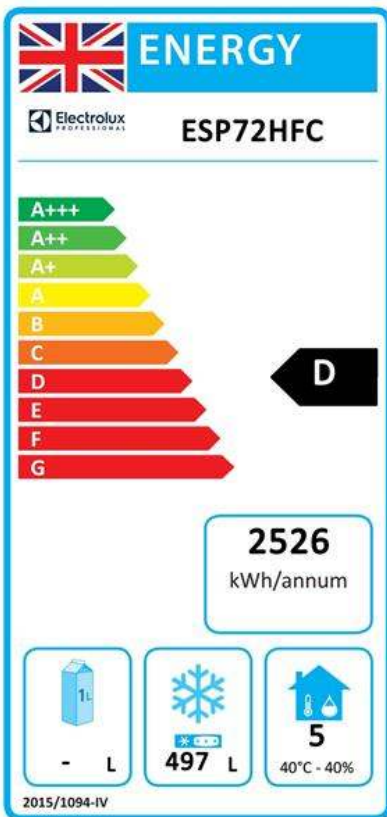

ISO Standardi: ISO 9001; ISO 14001; ISO
 45001; ISO 50001

Održivost

Energetski razred (u skladu s
 EU regulacijom 2015/1094): D
 Godišnja i dnevna
 energetska potrošnja: 2526kWh/godišnje -
 7kWh/24h
 Klimatski uvjeti (u skladu s
 EU regulacijom 2015/1094): Za teške uvjete (5)
 EEI Indeks energetske
 učinkovitosti(u skladu s EU
 regulacijom 2015/109 64,41
 Vrsta rashladnog sredstva: R290
 GWP indeks: 3
 Snaga hlađenja: 586 W
 Težina rashladnog sredstva: 95 g

Electrolux
PROFESSIONAL

ecostore Premium
Digitalni zamrzivač s 2x1/2 vratima,
670lt (-22/-15) - R290

EU Energetska klasifikacija od 1.srpnja
2016.

Obrazac klasifikacije Energetske učinkovitosti za profesionalne hladnjake i zamrzivače postavlja minimalne standarde Energetske učinkovitosti za profesionalne hladnjake koji se prodaju na području Europske unije.. Ovi su pravila razvijena u slijedu energetske učinkovitosti i očuvanja okoliša za profesionalnu uporabu. Obrazac Europske energetske klasifikacije odnosit će se na sve proizvođače i uvoznike koji prodaju unutar Europske unije i obavezan je za područje cijele Europske unije.

Važno: svi proizvodi koji troše više energije od propisane minimalne razine neće biti moguće plasirati na tržište EU započevši sa 1.srpnjem 2016.

ecostore Premium
Digitalni zamrzivač s 2x1/2 vratima, 670lt (-22/-15) - R290